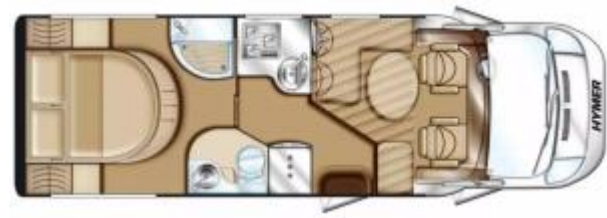

HYMER

PROFILÉ HYMER T698CL BIANCOLINE - DUCATO 2.3MJET 130CH BVM6 - 8CV -

2014

CHÂSSIS DUCATO - 2.3L MULTIJET 130 CH (SANS ADBLUE) - 8 CV - DIMENSIONS : LONG : 7.29 - LARG : 2.35 - HAUT : 2.75

FAIBLE KM - QUALITÉ DE CONSTRUCTION

- COUCHAGES : 3
- PLACES CARTE GRISE : 4
- EAU PROPRE / EAU USÉE : 130 / 100 L
- LIT PRINCIPAL : **LIT CENTRAL : 190 X 140 CM**
- LIT SECONDAIRE : **LIT DINETTE : 206 X 125/54 CM**
- FRIGO : **AUTOMATIQUE : GRAND**
- TYPE D'ANTENNE : **SATELLITE AUTO**
- RIDEAUX PLISSÉS : **OUI**
- PORTE VÉLO : **OUI**