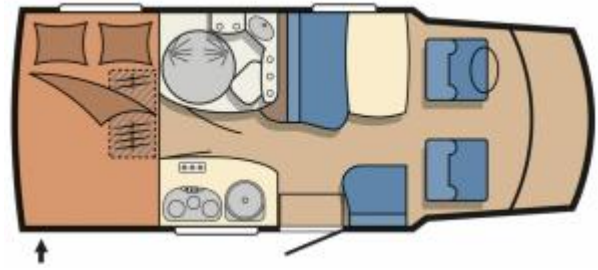

Hobby

PROFILÉ HOBBY VAN T500 GFSC- TRANSIT 2.2 TDCI 130CH BVM5 - 7CV -

2007

CHÂSSIS TRANSIT - 2.2L TDCI 130 CH - 7CV - DIMENSIONS : LONG : 5.99 - LARG : 2.18 - HAUT : 2.71

ATTELAGE - PROFILÉ COMPACT

22 990 € TTC*