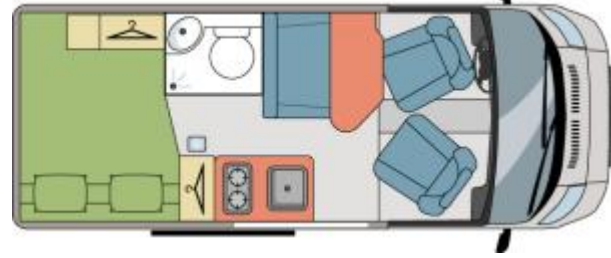

Campérêve

FOURGON CAMPÉRÊVE MAGELLAN 540 – DUCATO 2.3MJET 130CH BVM6 - 8CV -

2019

CHÂSSIS FIAT DUCATO - 2.3L MULTIJET 130 CH (SANS ADBLUE) - 7CV - DIMENSIONS : LONG : 5.41 - LARG : 2.05 - HAUT : 2.59

5,41 M DE LONG - ATTELAGE

- COUCHAGES : 2
- PLACES CARTE GRISE : 4
- EAU PROPRE / EAU USÉE : 110/100L
- LIT PRINCIPAL : LIT TRANSVERSAL : 195X132/108 CM
- FRIGO : AUTOMATIQUE : PETIT
- TYPE D'ANTENNE : SATELLITE AUTO
- RIDEAUX PLISSÉS : OUI
- CAMERA DE REcul : OUI
- ATTELAGE : OUI