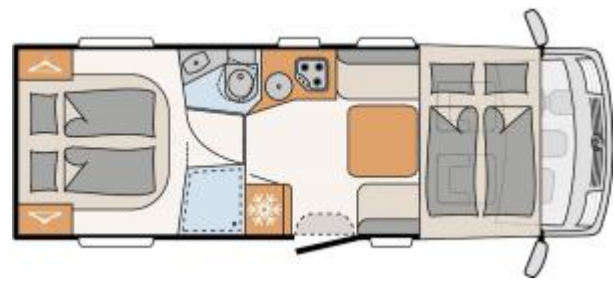

Dethleffs

INTÉGRAL DETHLEFFS PULSE GT I7051 DBL - DUCATO 2.3MJET 150CH BVM6 - 8CV - 2019

CHÂSSIS FIAT DUCATO - 2.3 MULTIJET 150CH (SANS ADBLUE) - 8CV - DIMENSIONS : LONG : 7.4 - LARG : 2.33 - HAUT : 2.99

OPTIONS

- COUCHAGES : 4
- PLACES CARTE GRISE : 4
- EAU PROPRE / EAU USÉE : 116/90L
- LIT PRINCIPAL : **LIT CENTRAL : 190 X 160 CM**
- LIT SECONDAIRE : **LIT DE PAVILLON : 195 X 150 CM**
- FRIGO : **AUTOMATIQUE : GRAND**
- TYPE D'ANTENNE : **SATELLITE AUTO**
- RIDEAUX PLISSES : **OUI**
- CAMERA DE REcul : **OUI**
- GPS : **OUI**
- ALARME : **OUI**
- PORTE VÉLO : **OUI**