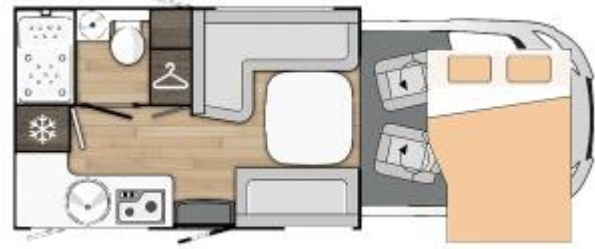

benimar

PROFILÉ BENIMAR TESSORO T481 LIMITED - DUCATO 2.2MJET 140CH BVM6 - 7CV - 2024

CHÂSSIS FIAT DUCATO - 2.2L MULTIJET 140CH - 7CV - DIMENSIONS : LONG : 5.96 - LARG : 2.3 - HAUT : 2.89

1ÈRE MAIN - 4 COUCHAGES - MOINS DE 6 MÈTRES

- COUCHAGES : 4
- PLACES CARTE GRISE : 4
- EAU PROPRE / EAU USÉE : 120 / 105L
- LIT PRINCIPAL : LIT DE PAVILLON : 210X140
- LIT SECONDAIRE : LIT DINETTE : 191X140
- FRIGO : AUTOMATIQUE : GRAND
- RIDEAUX PLISSÉS : OUI
- CAMERA DE REcul : OUI

Véhicule repris à particulier
NON FUMEUR / PAS D'ANIMAUX

Batterie cellule AGM 95 Ah
Panneau solaire 130w
Chauffage Gasoil + chauffe-eau à gaz 4000W
5 Prises USB
Sellerie spécifique Tissu beige
Grand salon en L
Table à manger avec pied télescopique électrique
Skydome : Toit ouvrant panoramique cabine
3 larges baies latérales affleurantes double vitrage, teintées et ouvrantes
Mobilier à fermeture Soft Close
Cuisine en L + 2 feux gaz + évier inox
Réfrigérateur 140L + Freezer 8L Trimix Auto
Tiroir 9 bouteilles 1,5L + Porte-bouteilles vertical
1 penderie
Coffres sous le sofa et derrière l'armoire avec accès int/ext
WC + Douche extra-large séparée à paroi rigide
Fenêtre de salle d'eau ouvrante
Éclairage intérieur Full Led
Stores Rémis de cabine
Porte de cellule XL avec baie, moustiquaire, rideau et poubelle
Lumière de seuil extérieure led
Fixation ISOFIX sur banquette
Caméra de recul dans rétro intérieur
Antibrouillard avant
Kit tél. Bluetooth
Station multimédia CarPlay / Android sans fil
Commandes radio au volant
Régulateur / limiteur de vitesse
Jantes alu 16"
ABS/EBD/ESP
Contrôle de descente et Traction+
Mode de conduite ECO
Finition piano black du tableau de bord
Pare choc avant ton caisse
Start & Stop avec booster de charge
Climatisation de cabine
Feux arrières full Led
2 Airbags
Vitres + rétros électriques chauffants
Verrouillage centralisé
Sièges avant pivotants
Emplacement 2 bouteilles de gaz 13 kg...