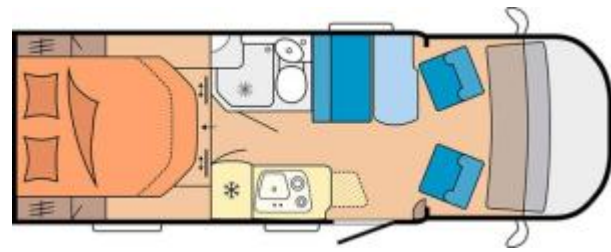

Hobby

PROFILÉ HOBBY OPTIMA ONTOUR EDITION V65GQ - JUMPER 2.2HDI 140CH BVM6 - 7CV - 2022

CHÂSSIS CITROËN JUMPER - 2.2HDI 140CH BVM6 - 7CV - DIMENSIONS : LONG : 6.99 - LARG : 2.19 - HAUT : 2.89

POUR TOUTES LES SAISONS ! LIT CENTRAL

- COUCHAGES : 3
- PLACES CARTE GRISE : 4
- EAU PROPRE / EAU USÉE : 100L / 96L
- LIT PRINCIPAL : LIT CENTRAL : 140? X? 200
- LIT SECONDAIRE : LIT DINETTE : 195 X 92
- FRIGO : AUTOMATIQUE : GRAND
- TYPE D'ANTENNE : SATELLITE AUTO
- RIDEAUX PLISSÉS : OUI
- CAMERA DE REcul : OUI
- GPS : OUI
- PORTE VÉLO : OUI