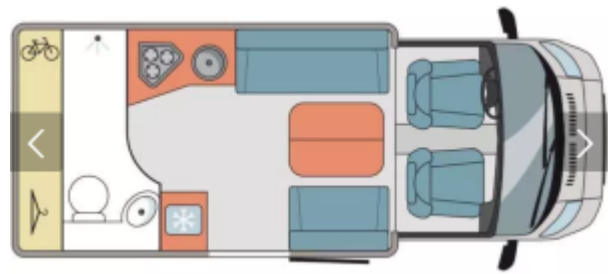

CHAUSSON

CHAUSSON 520 VIP - 2020

CHÂSSIS FORD - FORD 2L 130 CV - DIMENSIONS : LONG : 5.99 - LARG : 2.35 - HAUT : 2.92

VEHICULE COMPACT

VENDU

PRIX MODÈLE EXPOSE

FORD 2L 130 CV : Vendu

22000 KM

GARANTIE Garantie 6 mois

Vendu

* Ce prix ne comprend pas les frais d'immatriculation

OPTIONS

- COUCHAGES : 4
- PLACES CARTE GRISE : 4
- EAU PROPRE / EAU USÉE : 110 / 90
- LIT PRINCIPAL : **LIT DE PAVILLON : 140 X 190**
- LIT SECONDAIRE : **LIT DINETTE : 120 X 195**
- FRIGO : **AUTOMATIQUE : GRAND**
- TYPE D'ANTENNE : **SATELLITE AUTO**
- CAMERA DE REcul : **OUI**
- PORTE VÉLO : **OUI**