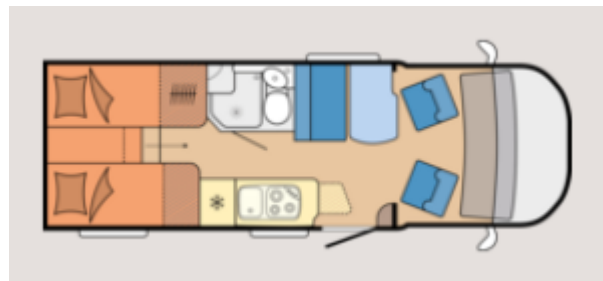

# HOBBY OPTIMA ONTOUR EDITION V65 GE LJ - 2023

CHÂSSIS CITROEN - CITROEN JUMPER 2,2L 140CH - DIMENSIONS : LONG : 6.78 - LARG : 2.23 - HAUT : 2.9

VEHICULE COMPACT

~~80 693 €~~  
**75 999 € TTC\***

## OPTIONS

- COUCHAGES : 2
- PLACES CARTE GRISE : 4
- EAU PROPRE / EAU USÉE : 100L / 96L
- LIT PRINCIPAL : LIT JUMENT
- FRIGO : AUTOMATIQUE : GRAND
- TYPE D'ANTENNE : SATELLITE AUTO
- RIDEAUX PLISSÉS : OUI
- CAMERA DE REcul : OUI
- GPS : OUI