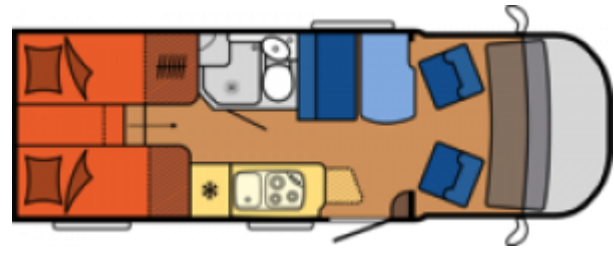

Hobby

HOBBY V65 GE ONTOUR EDITION 2022

CHÂSSIS CITROËN JUMPER - CITROËN 2.2L 140 CH EURO 6 - DIMENSIONS : LONG : 6.78 - LARG : 2.16 - HAUT : 2.9

€ **TTC***

PRIX MODÈLE EXPOSE

CITROËN 2.2L 140 CH EURO 6 : €

GARANTIE Garantie 24 mois

TOTAL : € TTC*

* Ce prix ne comprend pas les frais d'immatriculation

OPTIONS

- COUCHAGES : 2
- PLACES CARTE GRISE : 4
- EAU PROPRE / EAU USÉE : 100L / 96L
- LIT PRINCIPAL : LIT JUMENT : 195X80 195X80
- LIT SECONDAIRE : LIT DINETTE : 195X92
- FRIGO : AUTOMATIQUE : GRAND