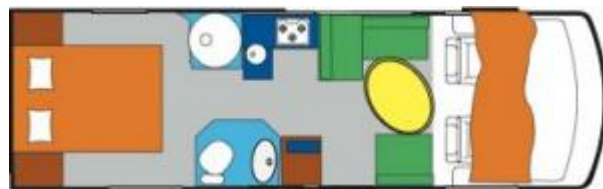

PILOTE

PILOTE AVENTURA G740 - 2010

CHÂSSIS FIAT - 2L3 130 CV - DIMENSIONS : LONG : 7.37 - LARG : 2.3 - HAUT : 2.85

VEHICULE SPACIEUX

VENDU

PRIX MODÈLE EXPOSE

2L3 130 CV : Vendu

38200 KM